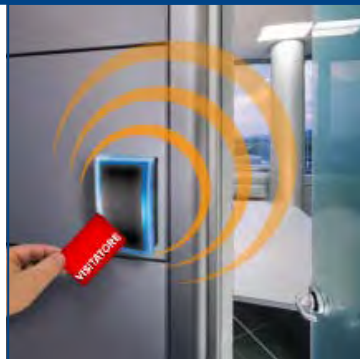

emergenza in azienda?

GATE è la soluzione!

stampa in tempo reale la lista dei presenti!

In caso di emergenza, l'azienda è obbligata a fornire in tempo reale la lista delle persone presenti all'interno dello stabilimento.

DIPENDENTI

Varchi con apertura HANDS FREE tipo Telepass: il possessore del Tag attivo può transitare **LIBERAMENTE** su qualunque zona a lui abilitata. Nel frattempo il trasmettitore comunica la presenza o l'uscita al sistema.

VISITATORI

REGISTRAZIONE

All'ingresso, invita ogni visitatore a **REGISTRARSI**: un'operazione semplice e veloce che potrà svolgere in completa autonomia.

ACCESSO

L'utente registrato potrà accedere alle aree consentite **TRAMITE BADGE**.